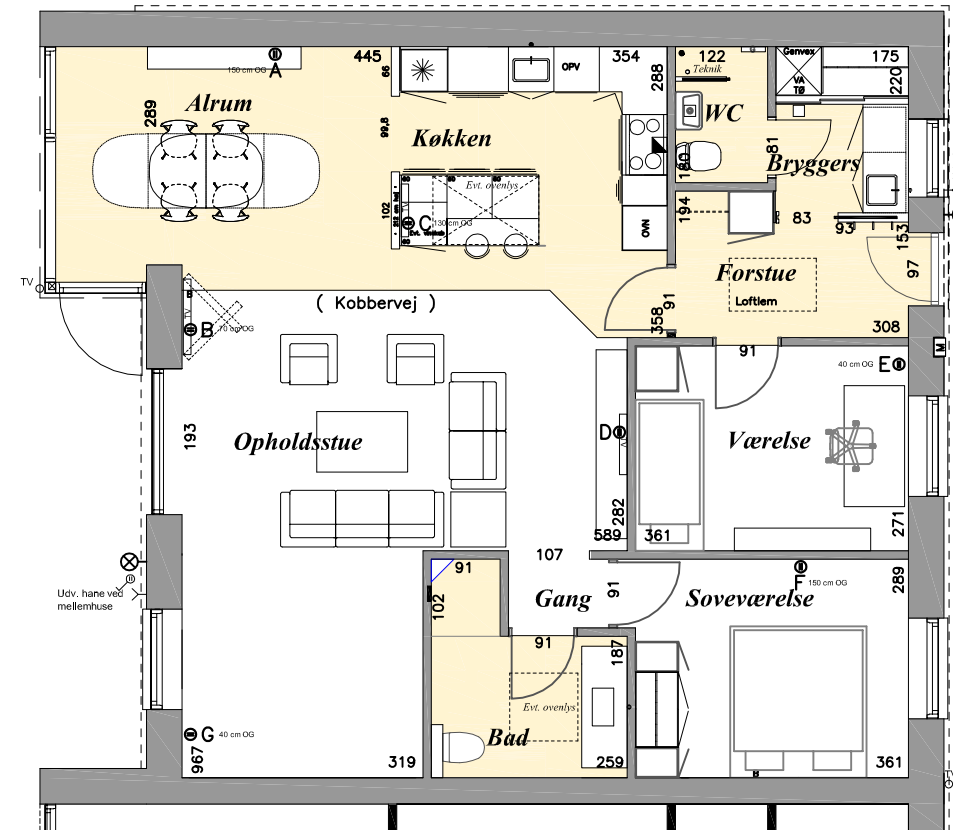

Plantype ASM 114 mål 1:100
Soveværelse, værelse, kontor og depot.

Plantype ASM 114 mål 1:100
Soveværelse, værelse og brus.

Plantype ASM 114 mål 1:100
Soveværelse, 2 værelser.

Plantype ASM 114 mål 1:100
Soveværelse, værelse og depot.