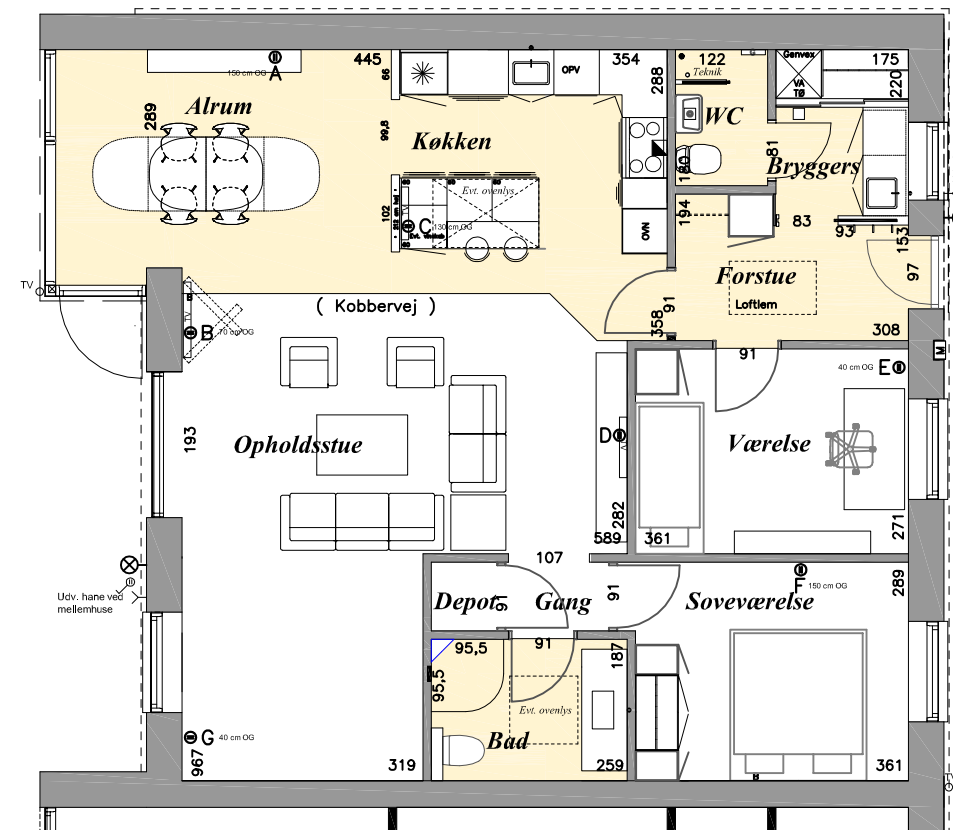

Plantype ASM 114 mål 1:100
Soveværelse, værelse, kontor og depot.

Plantype ASM 114 mål 1:100
Soveværelse, værelse og brus.

Plantype ASM 114 mål 1:100
Soveværelse, 2 værelser.

Plantype ASM 114 mål 1:100
Soveværelse, værelse og depot.