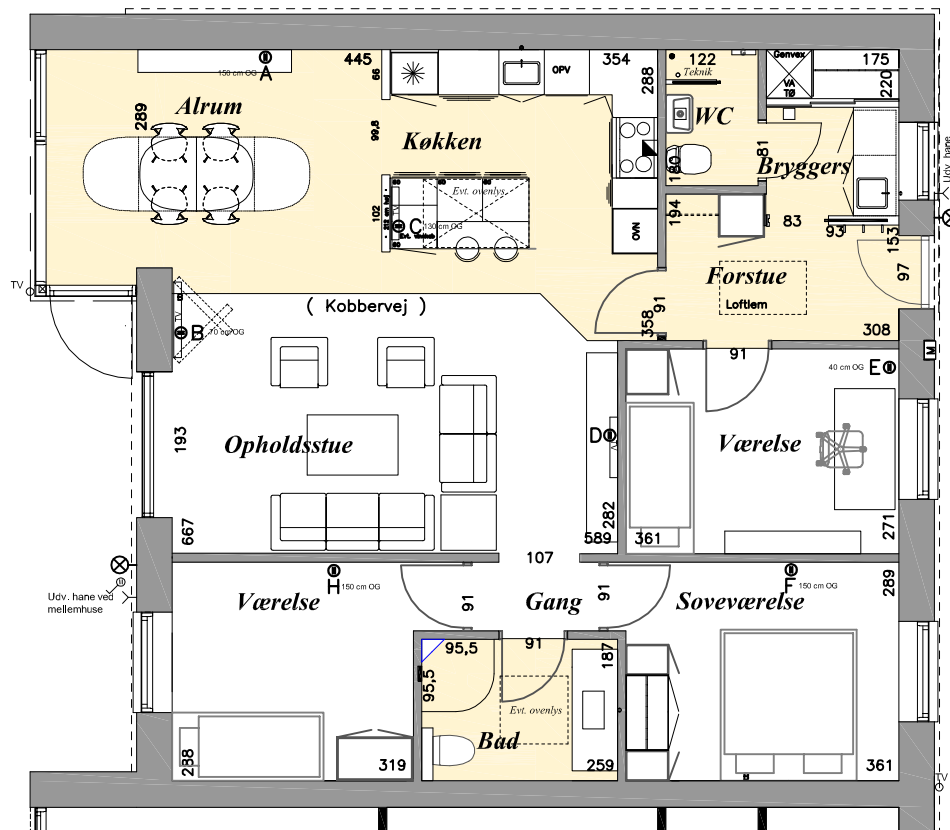

Plantype ASM 114 mål 1:100
Soveværelse, værelse, kontor og depot.

Plantype ASM 114 mål 1:100
Soveværelse, værelse og brus.

Plantype ASM 114 mål 1:100
Soveværelse, 2 værelser.

Plantype ASM 114 mål 1:100
Soveværelse, værelse og depot.